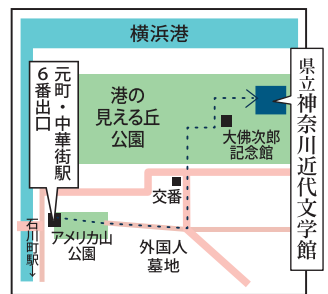

各日午前10:30から(開場10:00) ※休憩をいれて約1時間です
会場…8/8紙芝居・8/24絵本=展示館2階 中会議室(各日定員60名)
8/21・22映画会=展示館2階 ホール(各日定員220名)

申込方法

電話(045-622-6666)またはE-mail(kids@kanabun.or.jp)
で希望日・代表者氏名・人数・電話番号をお知らせください。
先着順で、定員になり次第受付を終了します。

- ◎対象: 幼児~小学生とその保護者(未就学児は要保護者同伴)
- ◎プログラムは変更になる場合があります。
- *公園内・館内に自動販売機はありません。お飲み物はご持参ください。
- *おむつ替えシート、授乳スペースあります。

横浜・山手 港の見える丘公園 県立神奈川近代文学館

〒231-0862 横浜市中区山手町110 TEL045-622-6666 <https://www.kanabun.or.jp>

ACCESS

※駐車場がありませんので、公共の交通機関等をご利用ください。

〈東急東横線直通・みなとみらい線〉
元町・中華街駅下車 6番出口(アメリカ山公園前)
から徒歩10分
〈バス〉
いずれも「港の見える丘公園前」下車、徒歩3分
・神奈川中央交通バス⑩系: 桜木町駅~保土ヶ谷駅
・横浜市営バス②⑩系: 桜木町駅~山手駅
・観光スポット周遊バス「あかいくつ」: 桜木町駅
~港の見える丘公園前(中華街・元町ルート)
〈JR根岸線〉
石川町駅下車 元町口(南口)から徒歩20分