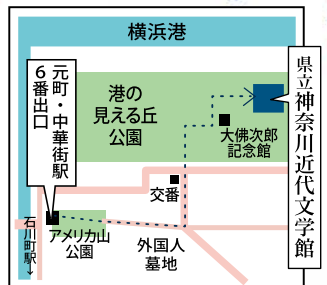

主催：県立神奈川近代文学館、(公財) 神奈川文学振興会

入場無料

対象：幼児～小学生とその保護者
(未就学児は要保護者同伴)

申込
方法

電話(045-622-6666)またはホームページの申込フォーム(右のQRコード)で、希望日・代表者氏名・参加人数・電話番号をお知らせください。先着順で定員になり次第受付を終了します。

- * おむつ替えシート、授乳スペースあります。
- * 展示館2階ロビーに自動販売機がありますが、ごみはお持ち帰りください。

ACCESS

※駐車場がありませんので、公共の交通機関等をご利用ください。

- 〈東急東横線直通・みなとみらい線〉元町・中華街駅下車 6番出口(アメリカ山公園口)から徒歩10分
- 〈バス〉いずれも「港の見える丘公園前」下車、徒歩3分
- ・神奈川中央交通バス⑩系：桜木町駅～保土ヶ谷駅
- ・横浜市営バス⑳系：桜木町駅～山手駅
- ・観光スポット周遊バス「あかいくつ」
- 〈JR根岸線〉石川町駅下車 元町口(南口)から徒歩20分